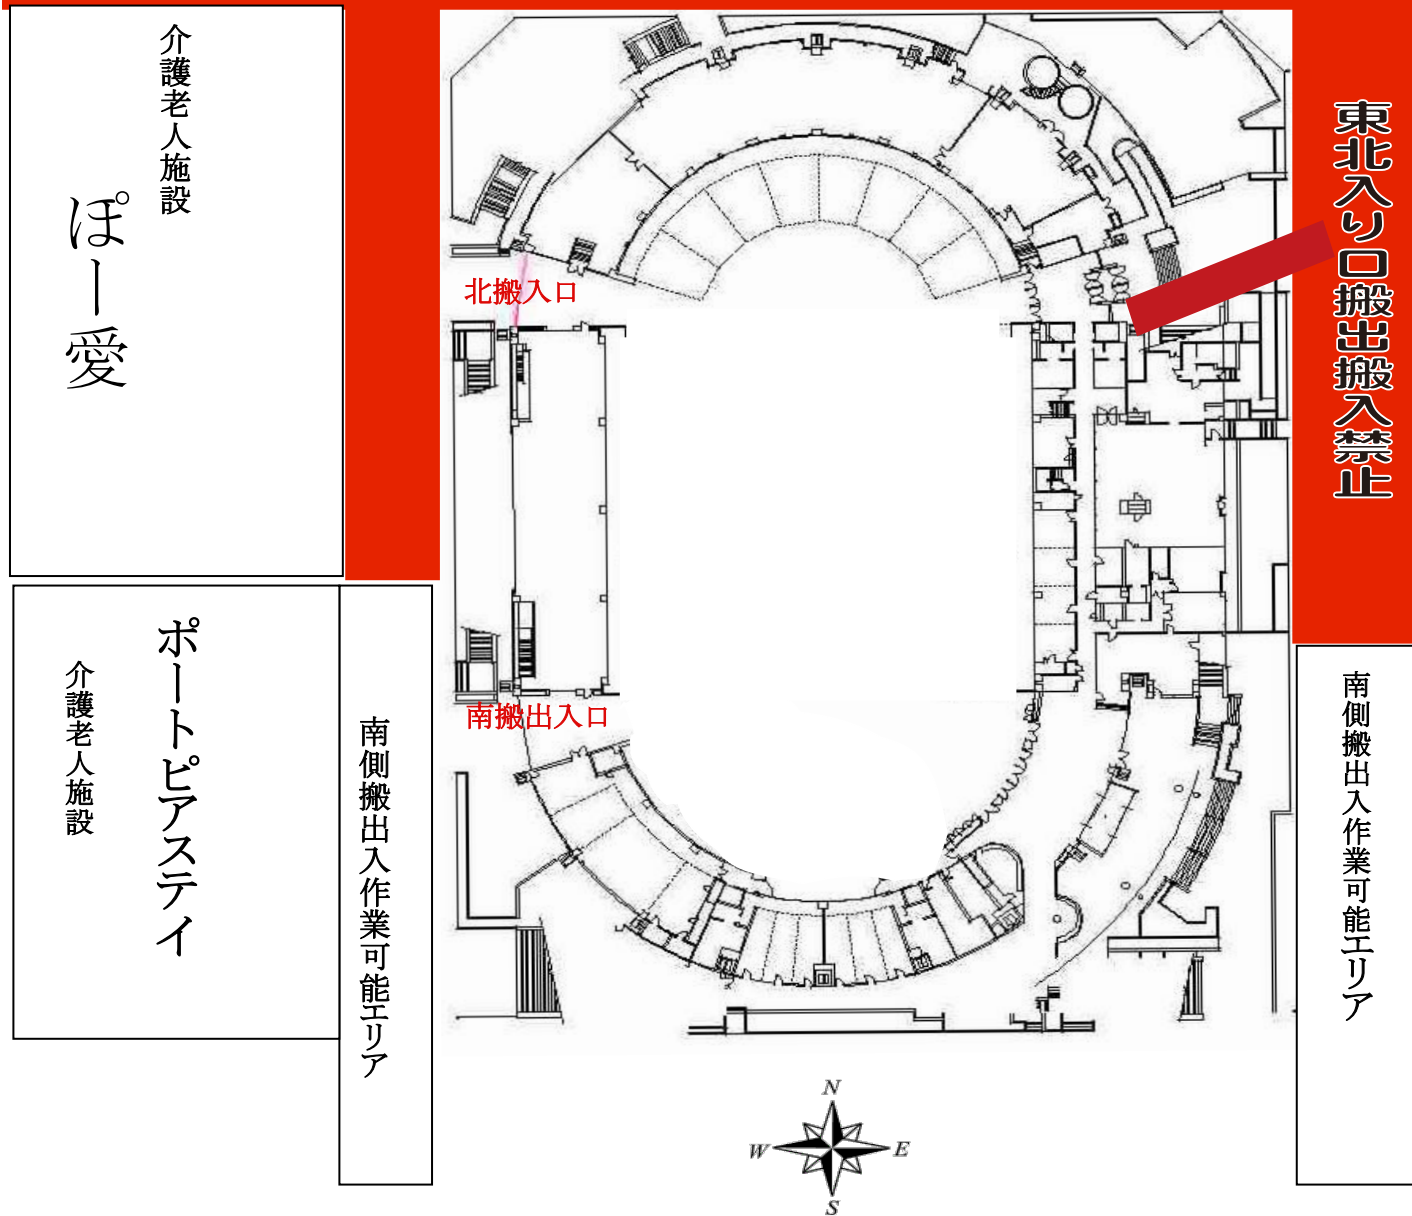

ワールド記念ホールにおける 夜間・早朝搬出入作業についての御願い

- ※ 当ホールでは夜22時～朝7時までの搬出入作業は南側エリアとさせていただきます。
- ※ 尚、夜22時～朝7時まで北搬出入口を使用しての搬出入作業はホール指定位置迄トラックを乗り入れシャッターを閉めホール内にて積み込み作業を御願ひします。

夜22時～朝7時まで搬出入作業禁止エリア

当施設外で作業するフォークリフトは、ナンバープレート付きで用意してください（エンジンフォークは必ず）

*（電気フォークは1.5tまでホール内に入れます）

舞台下はコンパネ養生（12mm以上）をお願いします。

重量物等をアリーナ内で仮置きする場合その下はコンパネ養生をお願いします。