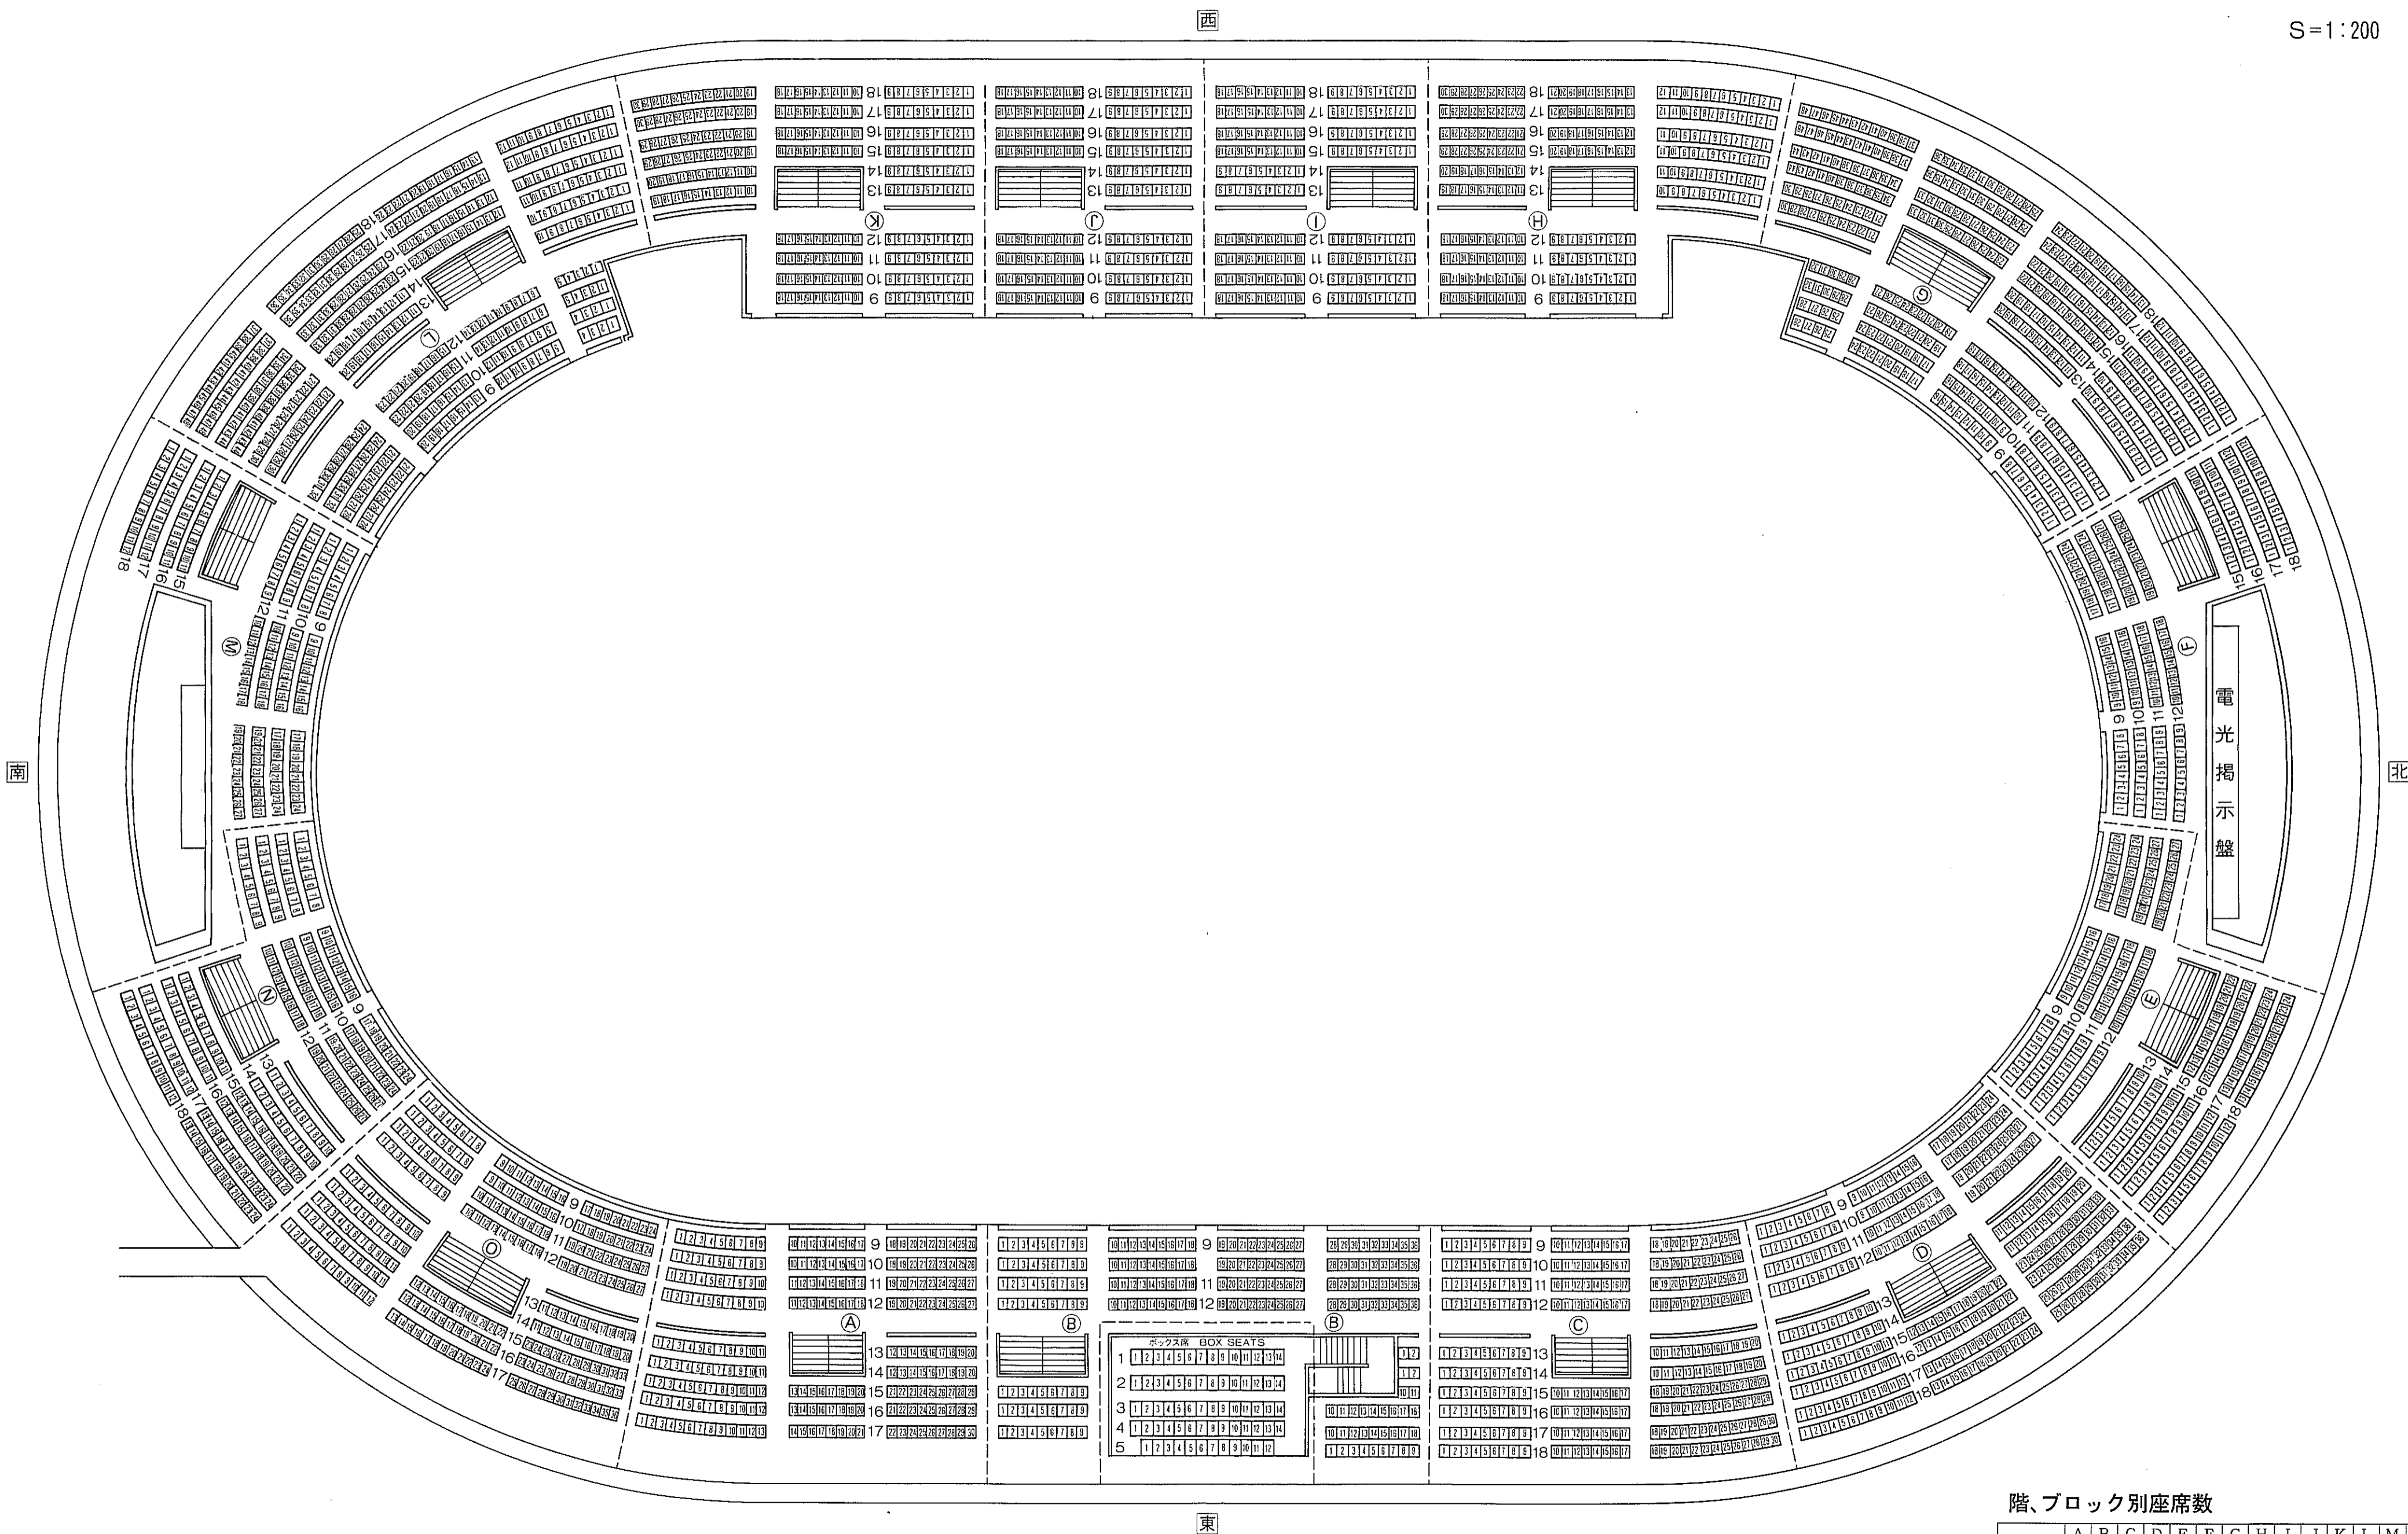

# 神戸ポートアイランドホール(ワールド記念ホール) 座席図

S=1:200

階、ブロック別座席数

	A	B	C	D	E	F	G	H	I	J	K	L	M	N	O	計
2階席	106	144	106	102	102	102	120	72	72	72	72	120	102	102	102	1,496
3階席	128	60	158	178	112	46	244	157	90	90	157	244	46	112	142	1,964
ボックス席		68														68
計	234	272	264	280	214	148	364	229	162	162	229	364	148	214	244	3,528