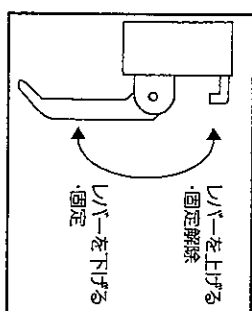

スライドフック固定・解除方法

スライドフック取り扱い注意

リバーを下げたまま本体部へ差し込むと内部ストッパーの破損の原因となります。必ずリバーを上げストッパーが引っかかるようにして差し込んでください。

保管上の注意

- ■使用後はネットを外し、床金具から抜いて保管してください。
- ■直射日光の当たらない湿度の少ない場所で保管してください。
- ■無断で使用されないように管理者の方は、器具庫に収納するなど管理を徹底してください。
- ■使用後は汚れをふき取り保管してください。
- ■火気のそばに置かないでください。

返品・交換について

- ■製品の返品・交換については、製品到着後(二週間以内)までにご購入の販売店までご連絡ください。製品を使用していたり、組立を行っている場合は返品をお受けできない場合がございます。
- ■別注・廃番品などは使用・未使用に関わらず返品をお受けすることは出来ません。
- ■初期不良品につきましては送料当社負担にて対応いたします。
- ■ご連絡がない返品につきましてはお受け出来ません。

本製品に関するご質問・お問い合わせ先

電話：フックアスでのお問い合わせ TEL:048-921-1211 FAX:048-921-1311
メールでのお問い合わせ info@toeilight.co.jp

トーエイト株式会社

〒340-0022 埼玉県草加市瀬崎5-24-11