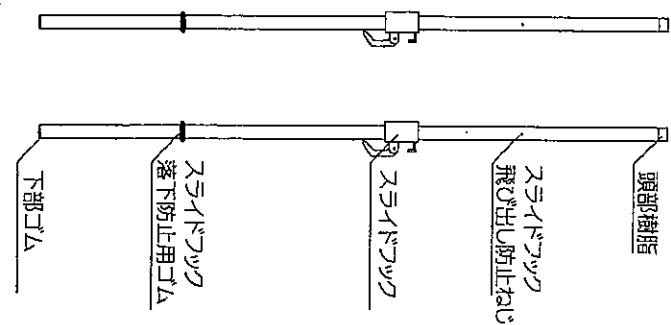

取扱説明書

パドミントン支柱TJ40(検) ワンタッチ式

このたびは弊社製品をお買い上げいただきましてまことにありがとうございます。この製品を正しく使用していただくため、使用前に本取扱説明書をお読みください。

※使用する方がいつでも見られるように必ず保管してください。

※管理者の方は使用する方へ本取扱説明書の注意事項をご指導してください。

※本製品の保証期間はご購入日より一年間です。万一、正しく使用し保証期間内に異常・破損が見つかった場合は無償で修理・交換致します。

※取扱説明書に準じない不適切な取扱いをした場合や下記の事項に該当する場合は、保証期間内であっても保証が出来ません。

- ■無断で改造を行った場合
- ■無断で第三者が使用した場合
- ■指定された場所以外での使用
- ■火災・水害など天災による場合
- ■指定された場所以外での使用

組立が必要な製品について

梱包を開けたらすぐに製品に異常がないか、不足品がないかの確認を行ってください。製品には万全を期していますが、万一部品不足等がありましたら弊社お問い合わせ先までご連絡ください。

警告表示について

本製品を使用するにあたっての注意事項になります。重要な内容となりますので下記の説明を読んでください。

警告 使用方法を守らなかった場合、死亡・重傷など重大な事故につながる恐れがあります。

指示

- ■指導書のもとで使用してください。
- ■移動・設置の際は周囲の安全を確保し十分に保持できる人数で行ってください。
- ■取組埋設管40mm支柱用です。サイズの違う埋設管では使わないでください。思わぬ事故につながる場合があります。
- ■埋設管へ設置する際、支柱を落下させないようにゆっくりと差し込んでください。
- ■埋設管の中に異物などが混入していないことを確認し、支柱をゆっくりと差し込んでください。
- ■支柱にネットを張る場合は、支柱が埋設管にしっかりと設置されていることを確認してください。
- ■必ず支柱の高さを左右揃えてご使用ください。支柱の高さが左右均等でない場合、破損や重大な事故につながる場合があります。
- ■異常を感じたらただちに使用を中止し、修理・交換等の適切な処置を行ってください。

本来の目的以外の使用はしないでください。

- ■本製品の周辺でふざけたり、寄りかかる、振り回すなど乱暴に扱わないでください。破損や重大な事故につながる場合があります。
- ■ネットを張る時はスライドフックをしっかりと持ち作業を行ってください。不意に手を話したり固定が不十分な場合、思わぬ事故につながる場合があります。
- ■支柱を片付ける際は、必ずネットを外してから支柱を抜いてください。思わぬ事故につながる場合があります。
- ■支柱の下部でコンクリート等の硬い場所を突かないでください。
- ■支柱パイプが変形し、床金具に入らなくなる恐れがあります。

禁止

各部の名称

ケガ防止のため、設置作業時は専手などの作業用手袋を使用してください。

注意 スライドフックの操作は必ず両手で行ってください。操作中はスライドフックに顔を近づけないでください。