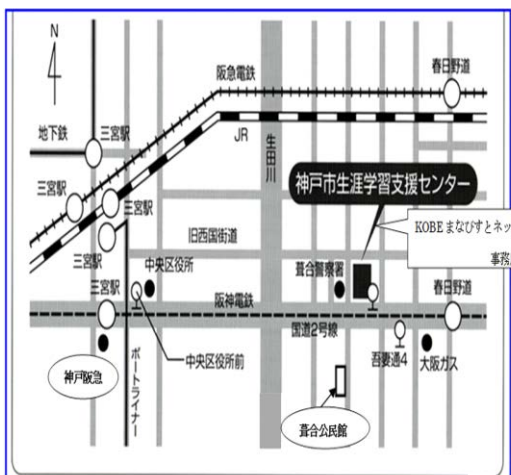

実施日の前月の8日午前9時から（土・日も受付しています）

☆お申込みは、1F 受付窓口か電話でどうぞ！

☆すべて定員 60名（先着順）

**無 料**

☆前日までにお申込がされていないと、入場できませんのでご了解ください。

申込み先

コミスタこうべ（神戸市生涯学習支援センター）

〒651-0076 神戸市中央区吾妻通4-1-6