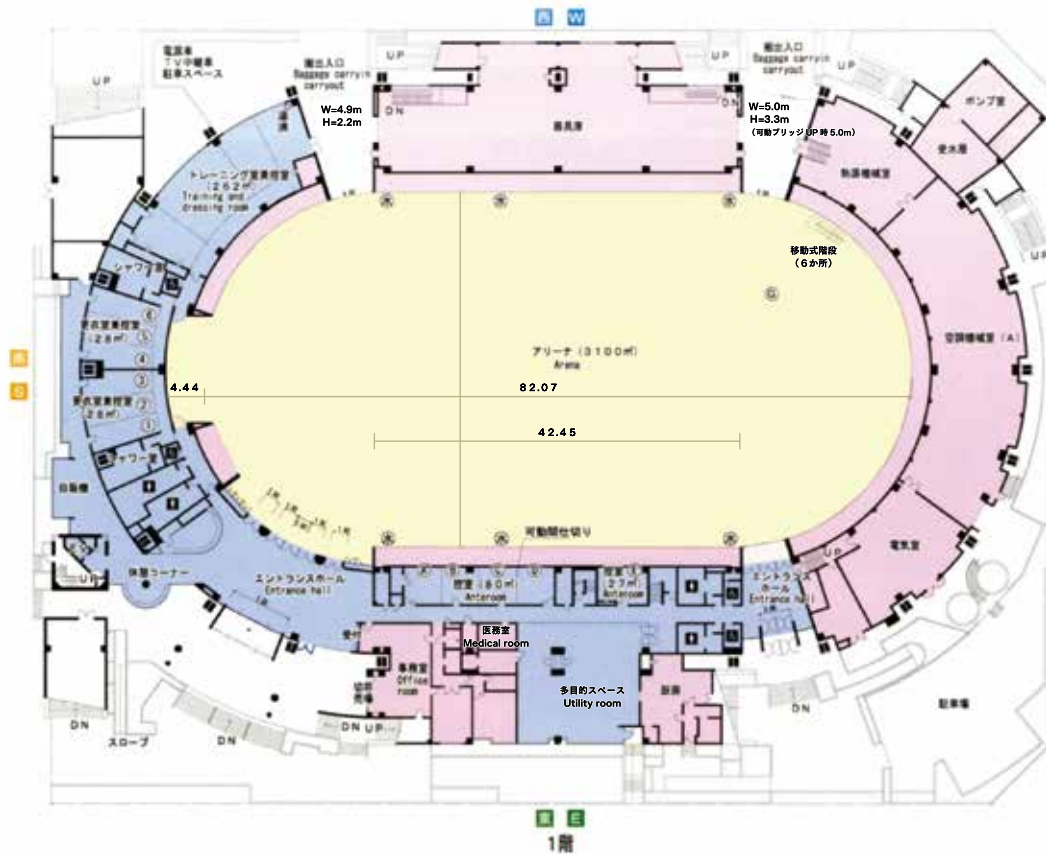

- 構造**：鉄筋コンクリート造
地下1階地上3階建
- 規模**：敷地面積 10,286㎡
建築面積 7,739㎡
延床面積 13,325㎡
- 座席数**：スタンド2階・3階 固定席 3,528席
(うちボックス席 68席)
アリーナ部 仮設席 約4,500席
※舞台の設営状況により仮設席は増減
- アリーナ**：
楕円形 横82.5m×横42.5m
天井高 最高約30m
面積 3,100㎡
床面 屋内スポーツ用長尺弾性塩ビシート (床荷重2t/㎡)
下地 コンクリート床 (床荷重2t/㎡)
- 空調設備**：観客席・アリーナ部分とも 冷暖房可 (有料)

Facilities

- Structure**：Reinforced concrete construction,3 floors above and 1 floor under ground
- Scale**：Site area 10,286㎡
Building area 7,739㎡
Total floor area 13,325㎡
- Seating**：Fixed seats on 2nd and 3rd floors 3,528 (including 68 box seats)
Temporary seats(Arena) Approx.4,500
Total seating capacity Approx.8,000
- Internal dimension (Arena)**：
Oval shape : 42.5m wide and 82.5m long
Ceiling height : Max.30m
Area : 3,100㎡
Floor surface : Sports floor for Inside Sports(load 2t/㎡), and concrete(load 2t/㎡)
- Air-conditioning**：Available for both arena and spectator seats

ロビー Lobby

3階ボックス席 Box-seats on 3rd floor

タラップ Gangway ladder

2階スタンド席 Spectator seats on 2nd floor

アリーナ仮設席 Temporary seats prepared vat arena

アリーナ仮設席 Temporary seats prepared vat arena

南側バトン Batten on south side

分散スピーカー Independently fixed speakers

大型映像装置 Large-sized video display device

1階平面図 Ground plan of 1st Floor

1階平面図 Ground plan of 2nd Floor

断面図 Cross-sectional View

舞台設備等配置図 Arrangement of Equipment

凡例 Legend