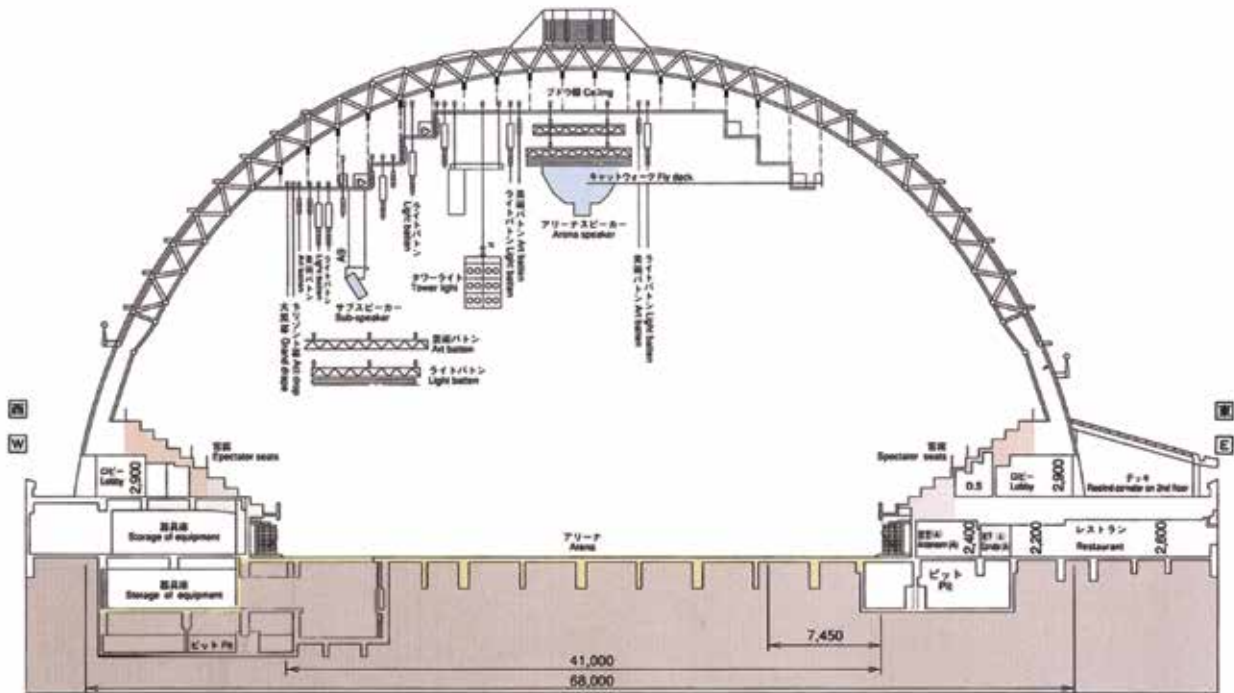

ロビー Lobby

3階ボックス席 Box-seats on 3rd floor

タラップ Gangway ladder

2階スタンド席 Spectator seats on 2nd floor

アリーナ仮設席 Temporary seats prepared vat arena

アリーナ仮設席 Temporary seats prepared vat arena

南側バトン Batten on south side

分散スピーカー Independently fixed speakers

大型映像装置 Large-sized video display device

1階平面図 Ground plan of 1st Floor

1階平面図 Ground plan of 2nd Floor

断面図 Cross-sectional View

舞台設備等配置図 Arrangement of Equipment

凡例 Legend