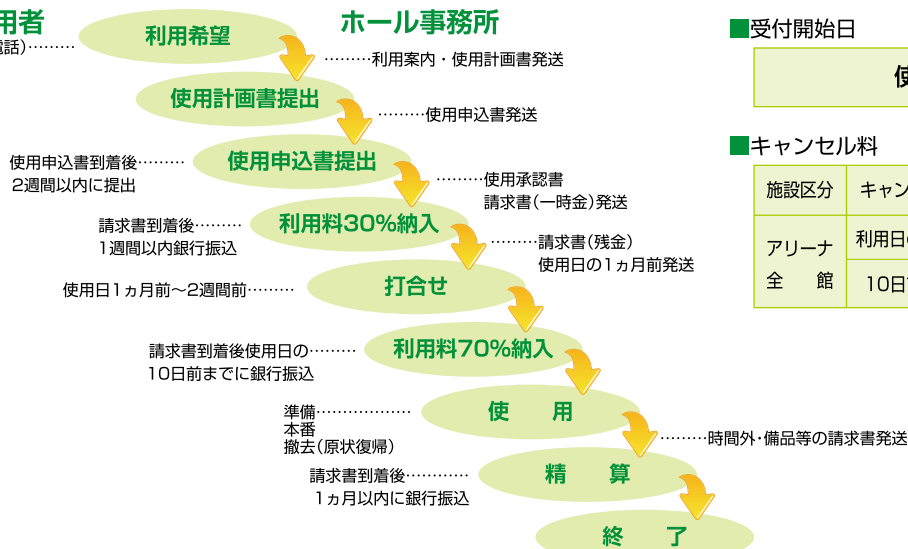

■ 4features

- 1) Complete facilities that can meet the needs of various events.
- 2) Conference Center, hotels and International Exhibition Hall are easily accessible at a 5-minute walking distance.
- 3) World Hall is conveniently located in relation to Western Japan, Tokyo and Osaka (Five minutes by car from Kobe Airport.)
- 4) Provides complete support to organizers on the basis of our rich experience and achievements.

お申し込みから開催まで

ご利用者

(来場・電話).....

■受付開始日

使用日の1年前

■キャンセル料

施設区分	キャンセルを受けた日	キャンセル料
アリーナ	利用日の10日前まで...	基本利用料の30%
全館	10日前をすぎると...	基本利用料全額

施設概要