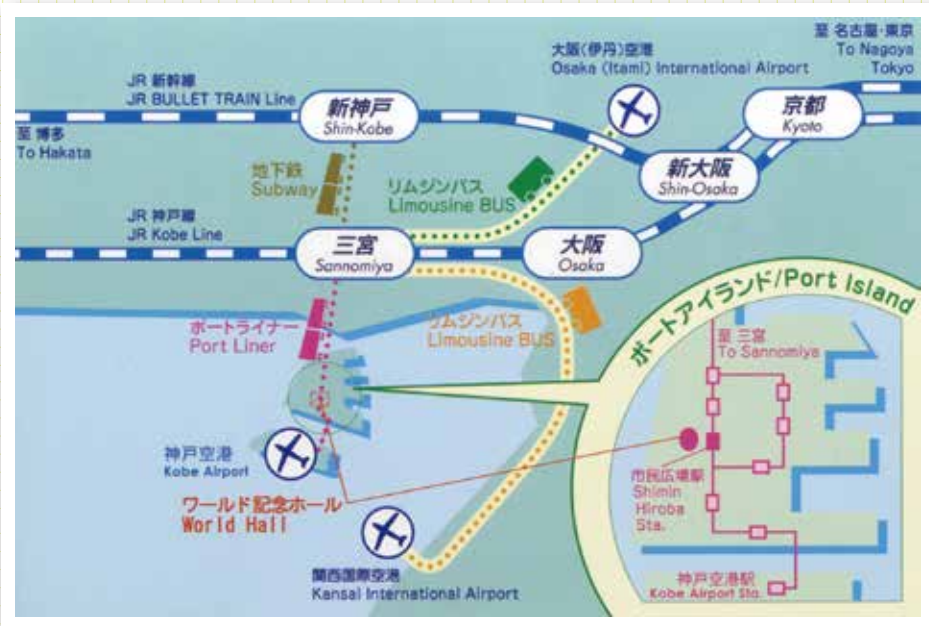

- 仮設舞台 Temporary stage
- アリーナスピーカ Arena speaker
- サブスピーカ Sub-speaker
- ライトバトン Light batten
- タワーライト Tower light
- アートバトン Art batten
- キャットウォーク Fly deck
- × メンテ用ホイスト Hoist for maintenance work

- 神戸空港からポートライナー（市民広場駅下車）で 8 分
 - JR 三ノ宮駅からポートライナー（市民広場駅下車）で 10 分
 - JR 新神戸駅から地下鉄（三宮駅乗り換え）ポートライナーで 20 分
 - 関西国際空港からリムジンバス（三宮乗り換え）ポートライナーで 80 分
 - 大阪（伊丹）国際空港からリムジンバス（三宮乗り換え）ポートライナーで 55 分
-
- 8 minutes by Port Liner from Kobe Airport Station to Shimin Hiroba Station
 - 10 minutes by Port Liner from JR Sannomiya Station to Shimin Hiroba Station
 - 20 minutes from JR Shin-Kobe Station by Subway and Port Liner
(Change at Sannomiya Sta.)
 - 80 minutes from Kansai International Airport by Limousine bus and Port Liner
(Change at Sannomiya Sta.)
 - 55 minutes from Osaka(Itami)International Airport by Limousine bus and Port Liner
(Change at Sannomiya Sta.)