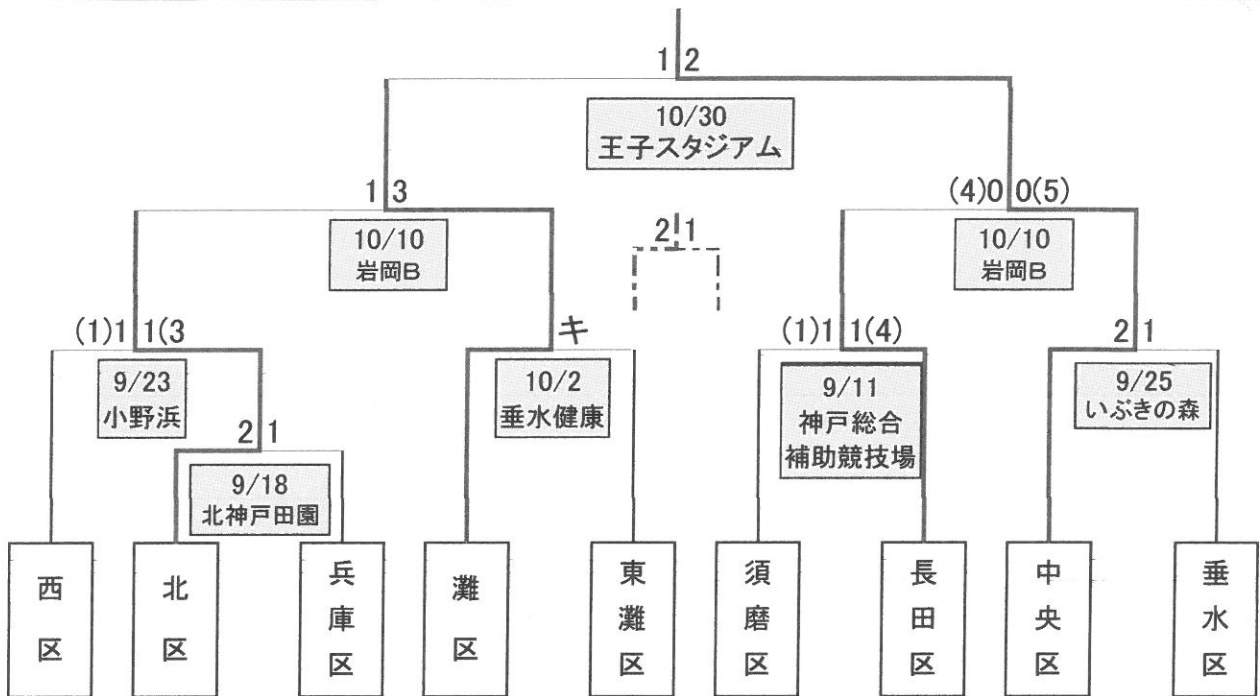

令和4年度神戸市総合スポーツ大会

各区の出場チーム構成 (右端はユニフォーム 上段: 正、下段: 副)

東灘区	御影工OB	赤白	灘区	六甲ヒルケル	青白
中央区	川重神戸	黄灰	兵庫区	三菱FC	エンジ
北区	八多SC	橙白	長田区	ROKKEN	青橙
須磨区	FC OLAGA	赤白	垂水区	FCつつじヶ丘	青白
西区	ロヴェスト神戸	赤青			

1回戦 (60分)	9月18日	北神戸田園	北区	2	1	兵庫区
2回戦 (60分)	9月11日	神戸総合 補助競技場	須磨区	1(1)	1(4)	長田区
	9月23日	小野浜公園球技場	西区	1(1)	1(3)	北・兵庫区勝者
	9月25日	いぶきの森 人工芝	中央区	2	1	垂水区
	10月2日	垂水健康公園	灘区		キ	東灘区
準決勝 (60分)	10月10日	岩岡グラウンドB	長田区	0(4)	0(5)	中央区
	10月10日	岩岡グラウンドB	北区	1	3	灘区
3位決定戦 (70分)	10月30日	王子スタジアム	北区	2	1	長田区
決勝 (70分)	10月30日	王子スタジアム	灘区	1	2	中央区

1位	2位	3位	4位	5位				9位
中央区	灘区	北区	長田区	西区	東灘区	須磨区	垂水区	兵庫区