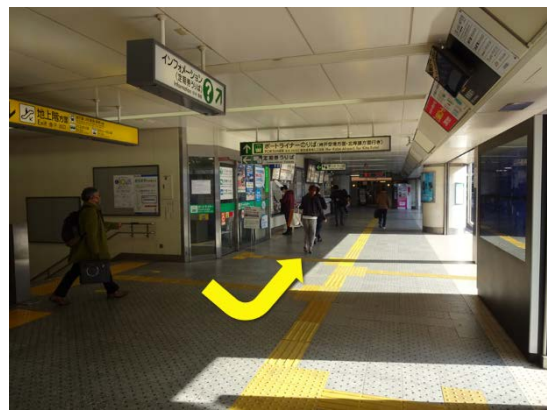

## JR 三ノ宮駅からポートライナー乗り場までの画像案内

① 東口改札を出て右へ

② 正面に見えるエスカレーターに向かって下さい

③ エスカレーター（または階段）で上へ

④ 左手がポートライナー乗り場です